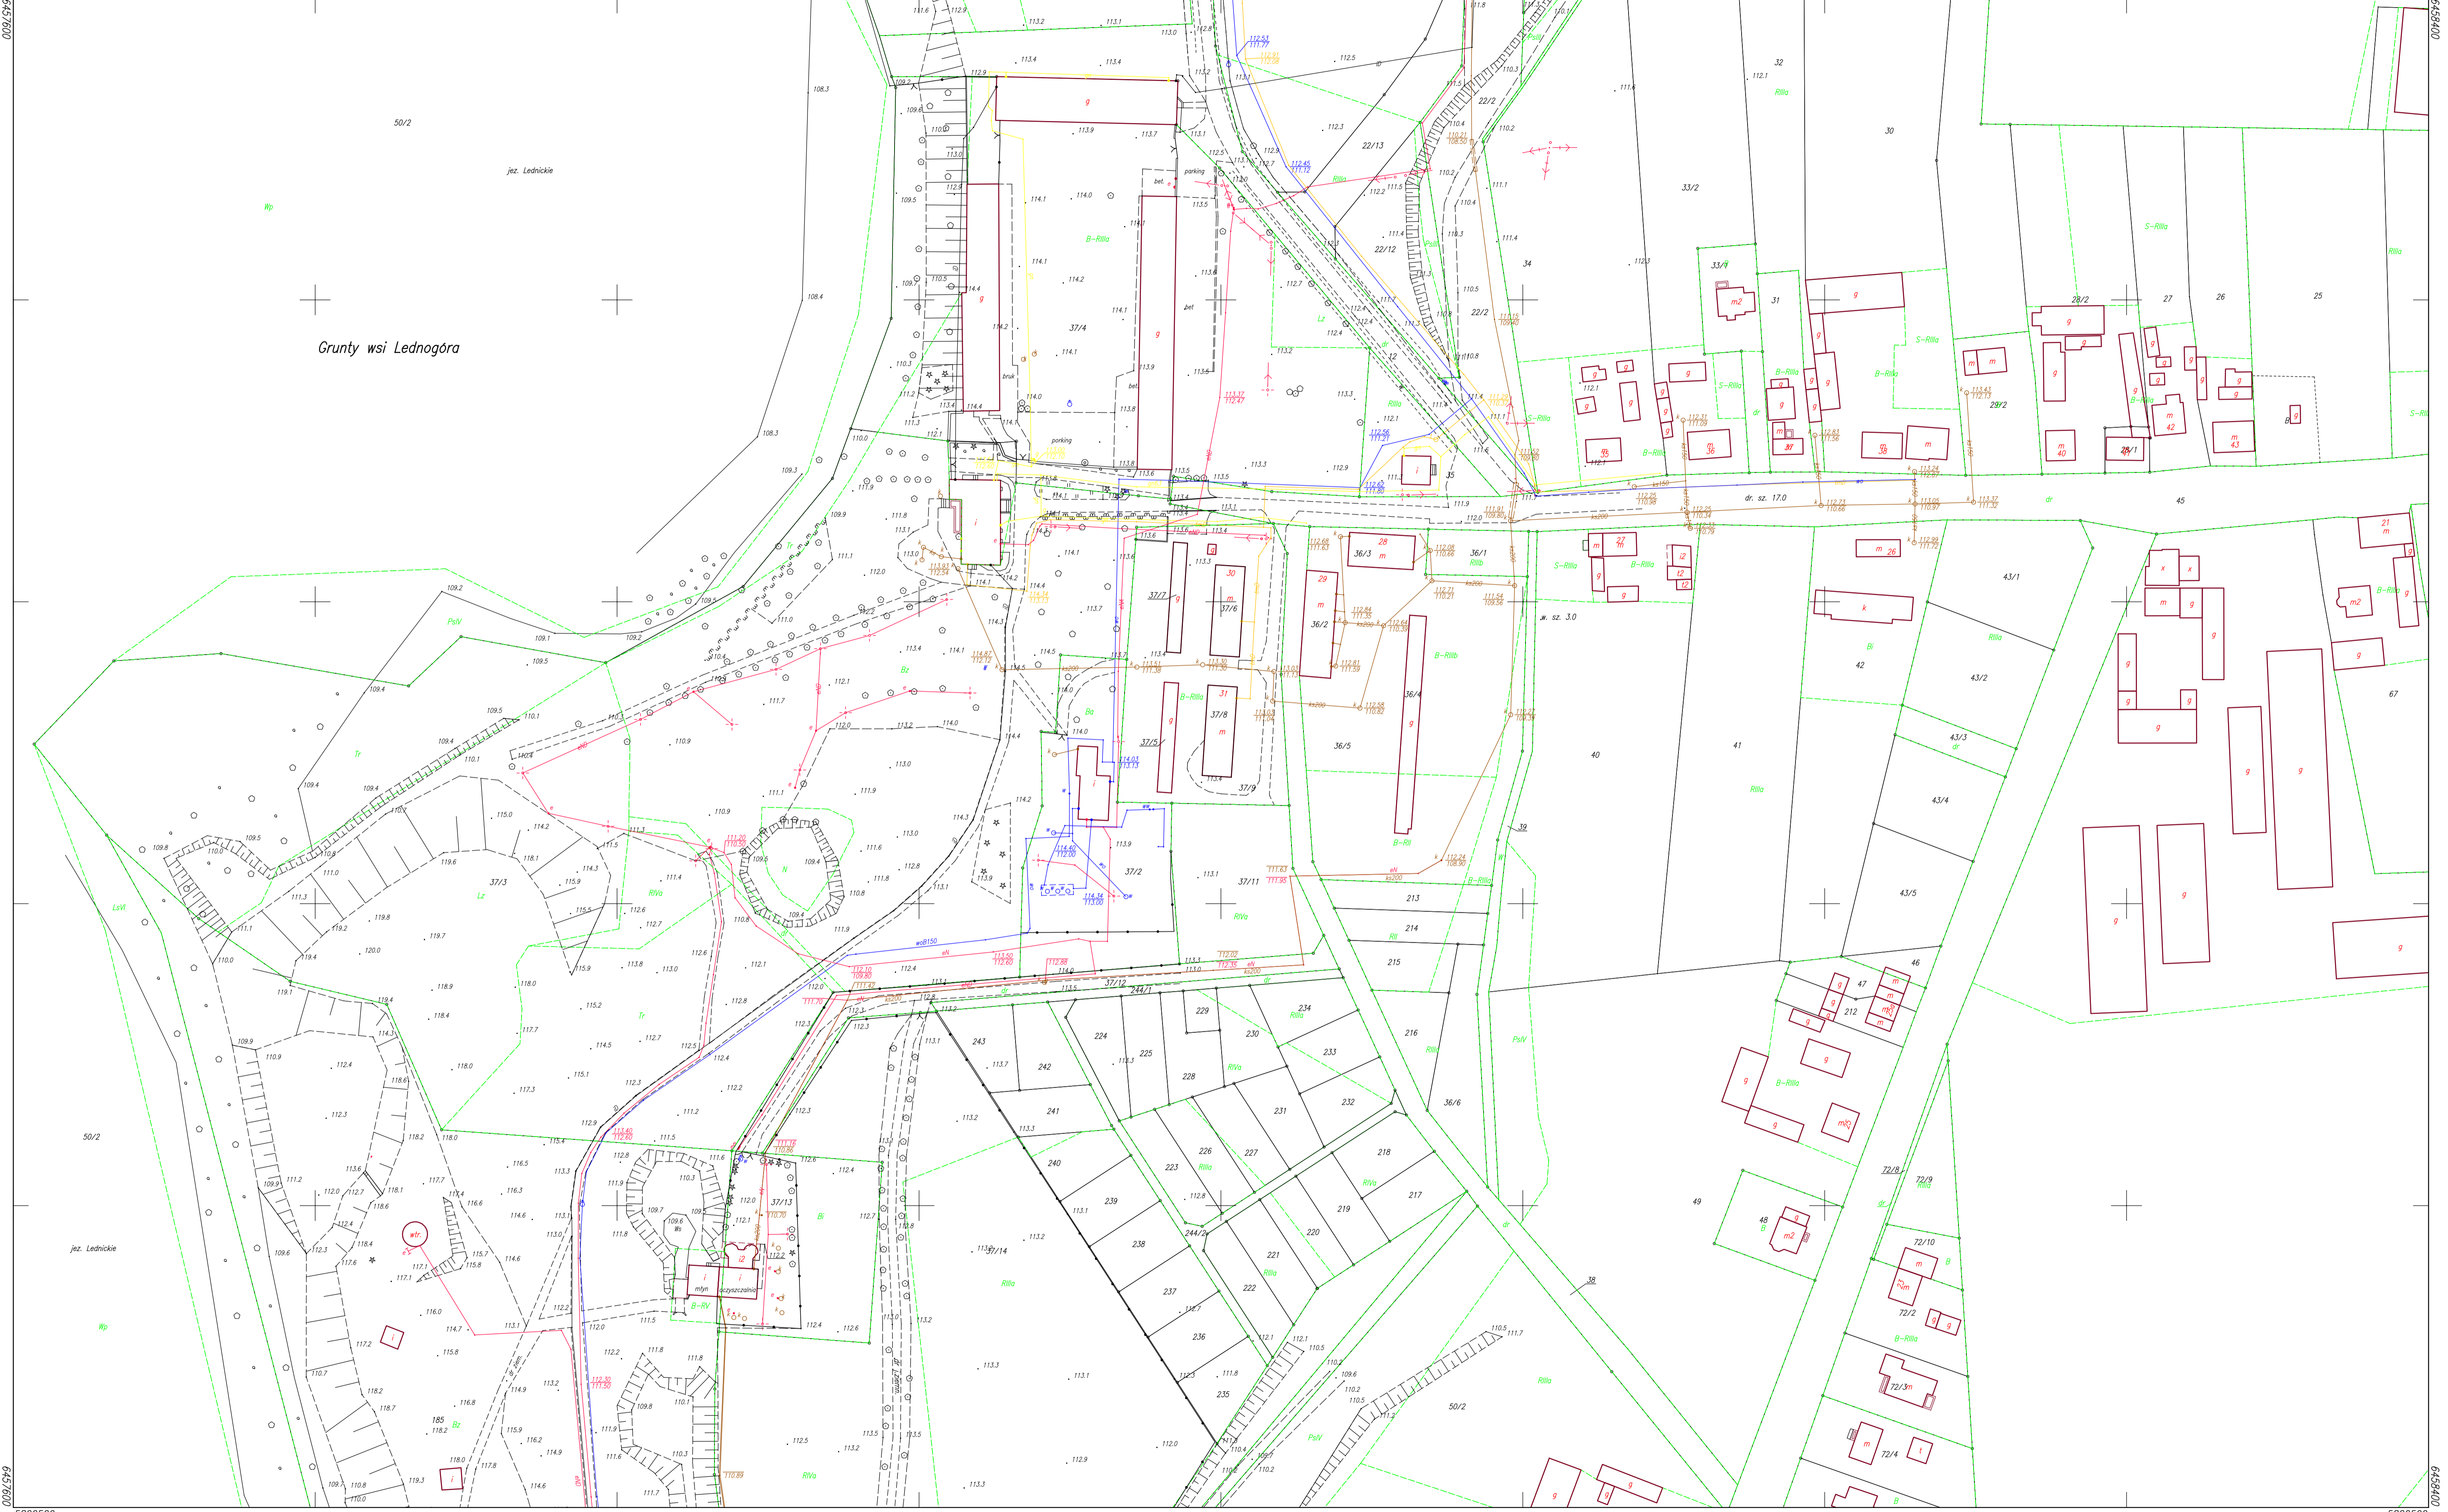

Skansen Dziekanowice

5821000

5821000

5820500

5820500

Arkusz 3
1:1000

MAPA ZASADNICZA
Założona w roku 2014 przez

Nakładki Tematyczne	